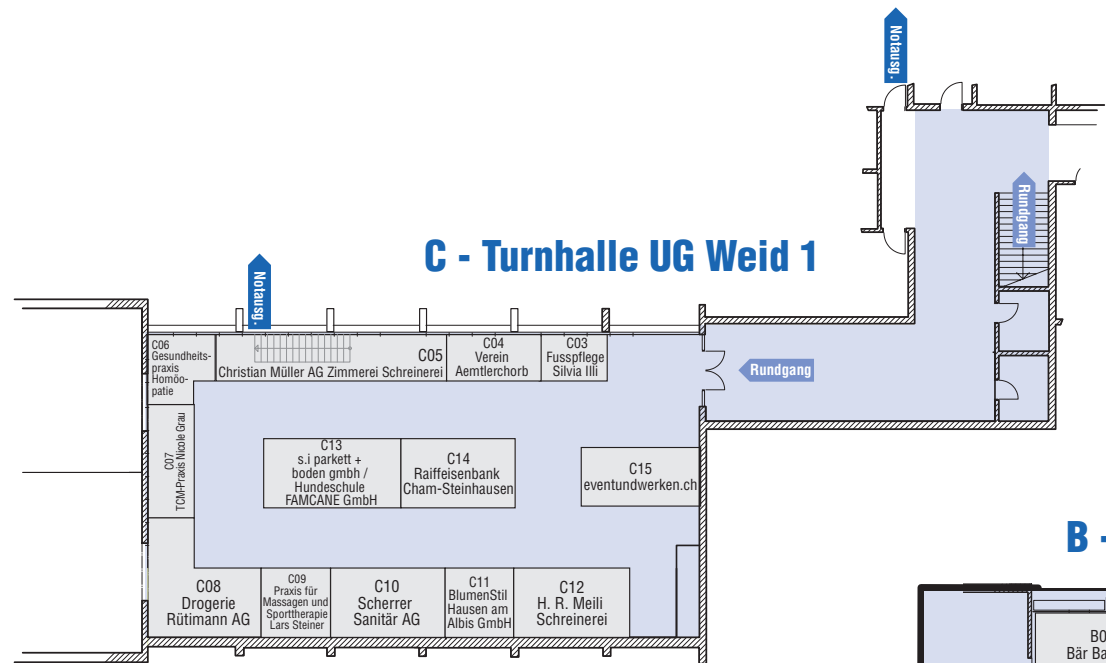

Z - Treppenhaus Weid 1

B - Gemeindesaal Weid 1

Eingang Parkplatz Chratz

A - Aussenstände

Informationen

Öffnungszeiten

Freitag, 25. April 2025 17.00 bis 22.00 Uhr
Samstag, 26. April 2025 11.00 bis 22.00 Uhr
Sonntag, 27. April 2025 10.00 bis 17.00 Uhr

Parkplätze (gratis)

Parkplatz Chratz, Sie werden eingewiesen.

Festwirtschaft

Freitag & Samstag bis 22.00 Uhr
(warme Küche bis 21.00 Uhr)
Sonntag bis 17.00 Uhr

Sonntagsbrunch mit Ebertswiler Örgeler

(Reservierung ab 14.04.25 unter 079 523 25 51)
09.00 bis 11.00 Uhr
Buffet bis 11.00 Uhr

Gwerbler Bar

Freitag 18.00 bis 02.00 Uhr
Samstag 17.00 bis 02.00 Uhr

Attraktionen

Rundflug im Heli

Samstag 13.00 bis 19.00 Uhr
Sonntag 10.00 bis 18.00 Uhr
von 12.00 Uhr bis 13.00 Uhr Flugpause
(Rundflüge nur bei gutem Wetter)

Apéro mit dem Musikverein Harmonie Hausen

Samstag 11.00 Uhr

Tombola

Abholung Hauptpreise Sonntag 16.00 Uhr

Kinderhort «NANO»

Samstag 11.00 bis 20.00 Uhr
Sonntag 10.00 bis 17.00 Uhr

Kinderattraktionen

Kinderschwingen, Hüpfburg und Karussell

Lehrlingsführung

Samstag 14.00 Uhr

Eintritt

Frei